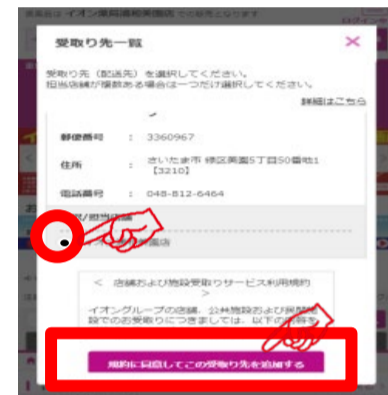

## 受取り場所設定

①「お届け先」を  
クリック

②「受取り先の追加」  
をクリック

③受取り場所を選択し、  
「追加する」をクリック