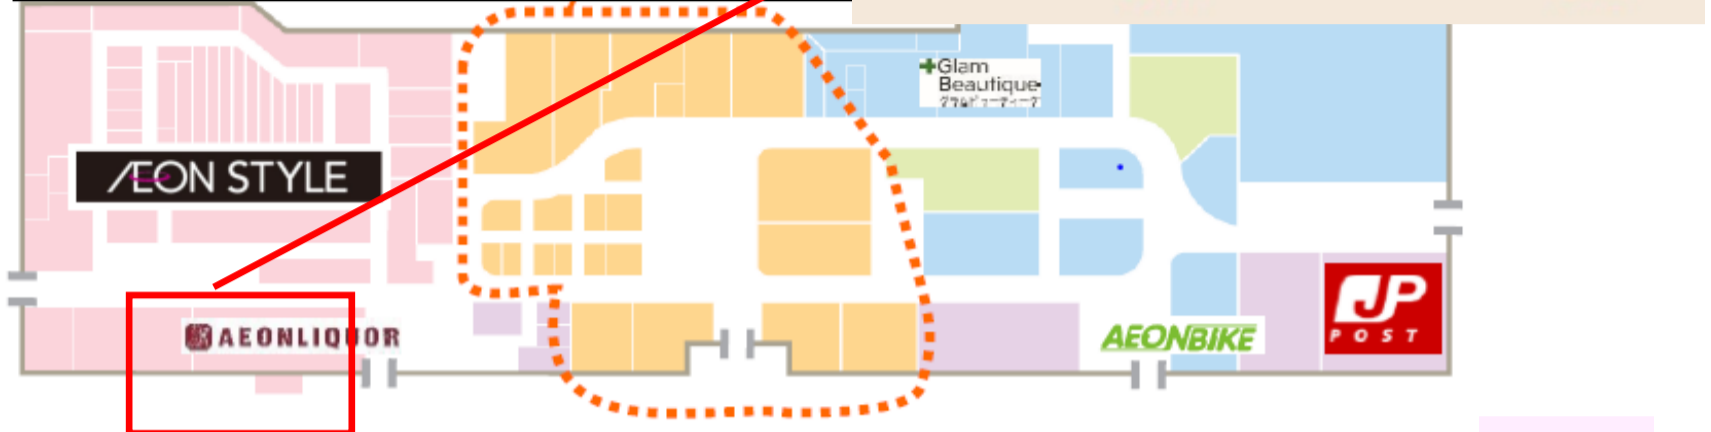

## お渡し場所

商品お渡し場所：

**イオンスタイル 1階食品南入口**

**ロッカー1号機・2号機**

※注文番号の下9桁をロッカーに入力してください

商品のお渡し時間：

■前日 17時までの注文完了⇒当日 12時～16時の間にお渡し

■当日 15時までの注文完了⇒当日 16時～20時の間にお渡し