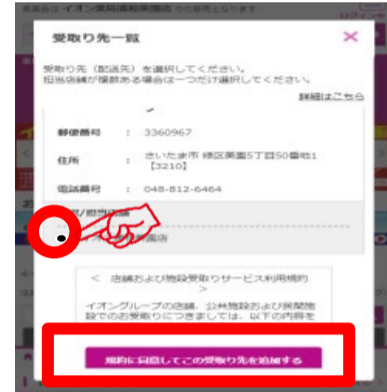

## 受取り場所設定

①「お届け先」を  
クリック

②「受取り先の追加」  
をクリック

③受取り場所を選択し、  
「追加する」をクリック