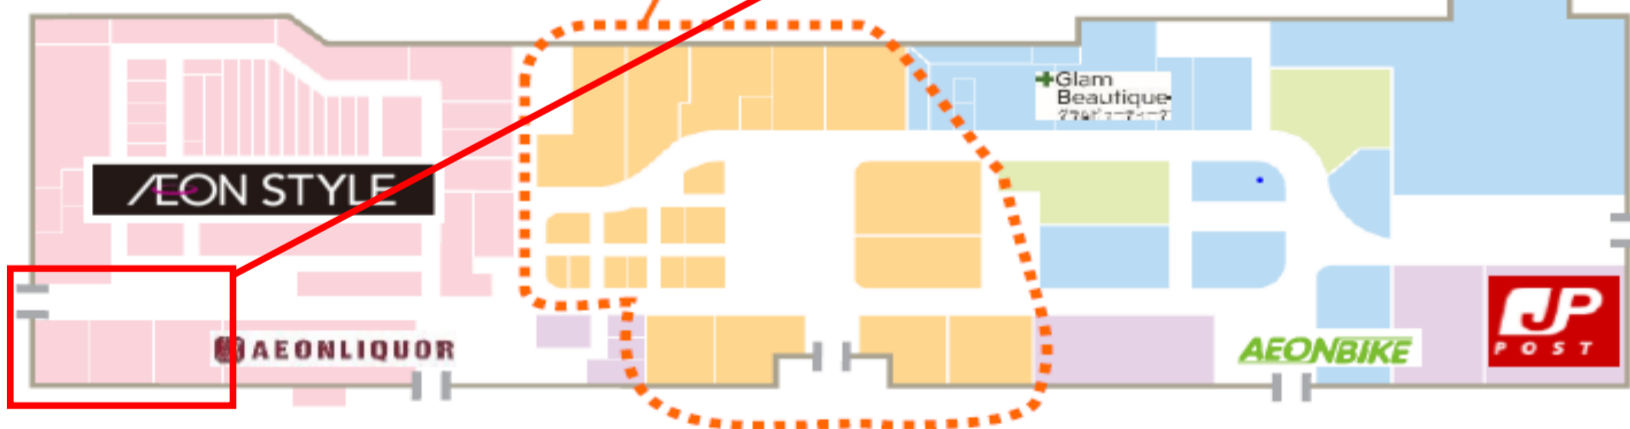

## お渡し場所

商品お渡し場所：

**1階イオンスタイル食品西入口**

**「ドライブピックアップ受渡し」**

**場所**

※車で指定場所までお越しいただき  
インターホンを押してください。  
担当がお渡し致します

商品のお渡し時間：

■当日9時までの注文完了 ⇒当日12時～14時の間にお渡し

## お渡し場所

商品お渡し場所：

**イオンスタイル 1階食品南入口**

**ロッカー1号機・2号機**

※注文番号の下9桁をロッカーに入力してください

商品のお渡し時間：

■前日 17時までの注文完了⇒当日 12時～16時の間にお渡し

■当日 15時までの注文完了⇒当日 16時～20時の間にお渡し