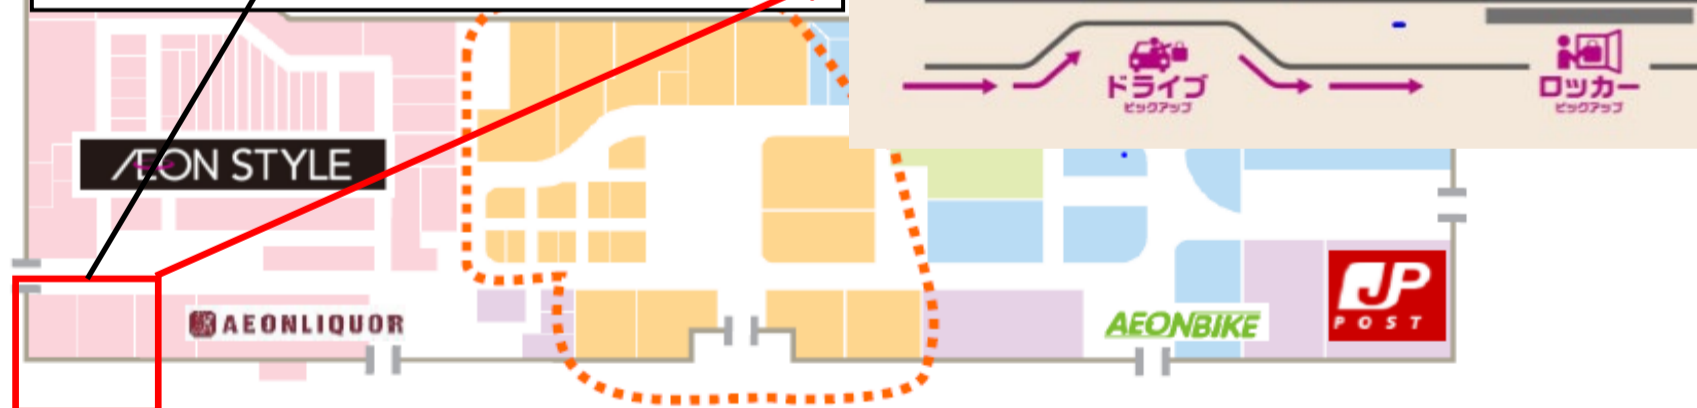

## お渡し場所

商品お渡し場所：

**イオンスタイル 1階食品南入口**

**ロッカー1号機・2号機**

※注文番号の下9桁をロッカーに入力してください

商品のお渡し時間：

■前日 17時までの注文完了⇒当日 12時～16時の間にお渡し

■当日 15時までの注文完了⇒当日 16時～20時の間にお渡し

## お渡し場所

商品お渡し場所：

**1F イオンスタイル**

**ピックアップカウンター**

商品のお渡し時間：

■当日 9時までの注文完了⇒当日 12時～16時の間にお渡し

■当日 11時までの注文完了⇒当日 16時～20時の間にお渡し

※受取りの時間に注意してご来店下さい。