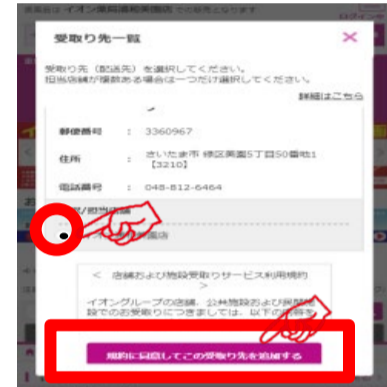

イオンネットスーパー/

イオン高根木戸店では

ネットスーパーのカウンター受取りを実施しています。

受取り場所設定

①「お届け先」を
クリック

②「受取り先の追加」
をクリック

③受取り場所を選択し、
「追加する」をクリック

お渡し場所