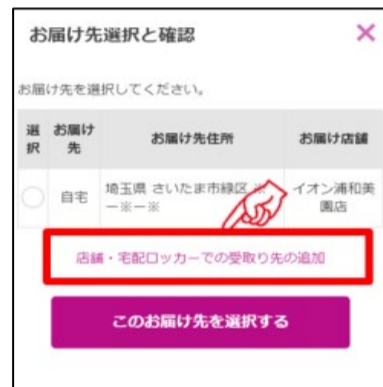

イオンネットスーパー/

イオン高根木戸店では

ネットスーパーのカウンター受取りを実施しています。

受取り場所設定

①「お届け先」を
クリック

②「受取り先の追加」
をクリック

③受取り場所を選択し、
「追加する」をクリック

お渡し場所